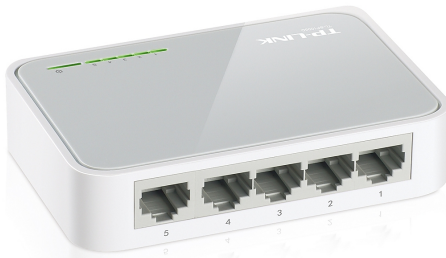

МРЕЖОВА ТЕХНИКА > СУИЧОВЕ

Комутатор TP-LINK TL-SF1005D, 5-порта 10/100Mbps, неуправляем, настолен

Модел : TL-SF1005D

Комутатор TP-LINK TL-SF1005D, 5-порта 10/100Mbps, неуправляем, настолен

TL-SF1005D е 5 портов 10/100M комутатор, който Ви дава възможност лесно да разширите вашата мрежа.

Спецификация: 5 10/100Mbps Автоматични RJ45 портове,

Поддържа автоматично MDI / MDIX Поддържа MAC

address auto-learning и auto-aging IEEE 802.3x flow control

Ви осигурява надежден трансфер на информация

Други: 5 10/100Mbps Автоматични RJ45 портове,