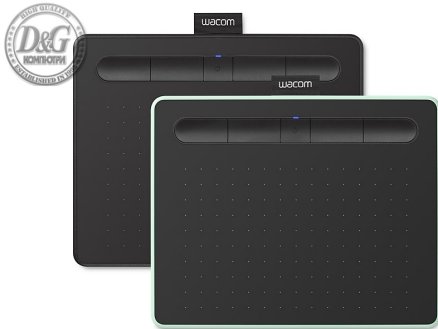

МУЛТИМЕДИЙНИ ПРОДУКТИ > Графични таблети

Wacom Intuos M Bluetooth Black

Модел : CTL-6100WLK-N

Wacom Intuos M Bluetooth Black

Технология: Patented electromagnetic resonance method

Резолюция, lpi: 2540 lpi

Активна площ (Ш, Д), mm: 216x135

Нива на натиск: 4096

Писалка: Wacom Pen 4K (LP-1100K)

Брой експресни клавиши: 4 customizable application-specific settings

Интерфейс: USB to micro USB cable included

Системни изисквания: Windows 7 or later (excluding Windows 10 S; latest service pack/build), OS X 10.11 or later (latest update), standard USB Type-A port, Bluetooth Classic for wireless connection (Bluetooth models only):

Батерия: Li-ion 1265 mAh

Цвят: Black

Размери (Ш, Д, В), mm: 264 x 200 x 8.8 mm

Тегло, g: 410 g. Pen: 11.2g

Цена : 240.00 лв. с ДДС

Наличност: Този продукт е бил добавен в нашия каталог на Пт 27 декември, 2024