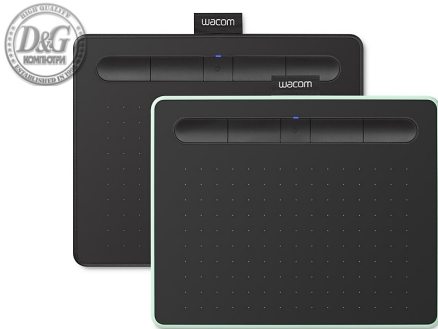

МУЛТИМЕДИЙНИ ПРОДУКТИ > Графични таблети

Wacom Intuos S Bluetooth Pistachio

Модел : CTL-4100WLE-N

Wacom Intuos S Bluetooth Pistachio

Технология: Patented electromagnetic resonance method

Резолюция, Ipi: 2540 Ipi

Активна площ (Ш, Д), mm: 152x95

Нива на натиск: 4096

Писалка: Wacom Pen 4K (LP-1100K)

Брой експресни клавиши: 4 customizable application-specific settings

Интерфейс: USB to micro USB cable included

Системни изисквания: Windows 7 or later (excluding Windows 10 S; latest service pack/build), OS X 10.11 or later (latest update), standard USB Type-A port, Bluetooth Classic for wireless connection (Bluetooth models only):

Батерия: Li-ion 1265 mAh

Цвят: Green

Размери (Ш, Д, В), mm: 200 x 160 x 8.8 mm

Тегло, g: 250 g, Pen: 11.2g

Цена : 126.00 лв. с ДДС

Наличност: Този продукт е бил добавен в нашия каталог на Пт 27 декември, 2024