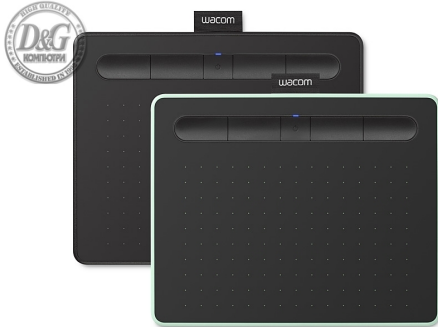

## Wacom Intuos S Bluetooth Pistachio

Модел : CTL-4100WLE-N

Wacom Intuos S Bluetooth Pistachio

Технология: Patented electromagnetic resonance method

Резолюция, Ipi: 2540 Ipi

Активна площ (Ш, Д), mm: 152x95

Нива на натиск: 4096

Писалка: Wacom Pen 4K (LP-1100K)

Брой експресни клавиши: 4 customizable application-specific settings

Интерфейс: USB to micro USB cable included

Системни изисквания: Windows 7 or later (excluding Windows 10 S; latest service pack/build), OS X 10.11 or later (latest update), standard USB Type-A port, Bluetooth Classic for wireless connection (Bluetooth models only:

Батерия: Li-ion 1265 mAh

Цвят: Green

Размери (Ш, Д, В), mm: 200 x 160 x 8.8 mm

Тегло, g: 250 g, Pen: 11.2g

Цена : 126.00 лв. с ДДС

Наличност: Този продукт е бил добавен в нашия каталог на Пт 27 декември, 2024