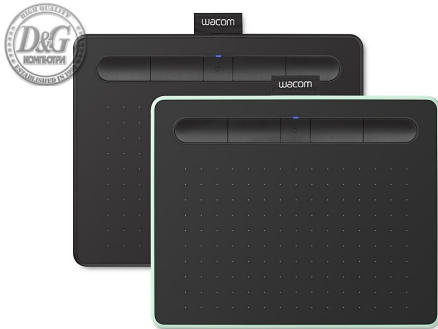

МУЛТИМЕДИЙНИ ПРОДУКТИ > Графични таблети

## Wacom Intuos S Bluetooth Black

Модел : CTL-4100WLK-N

Wacom Intuos S Bluetooth Black

Технология: Patented electromagnetic resonance method

Резолюция, lpi: 2540 lpi

Активна площ (Ш, Д), mm: 152x95

Нива на натиск: 4096

Писалка: Wacom Pen 4K (LP-1100K)

Брой експресни клавиши: 4 customizable application-specific settings

Интерфейс: USB to micro USB cable included

Системни изисквания: Windows 7 or later (excluding Windows 10 S; latest service pack/build), OS X 10.11 or later (latest update), standard USB Type-A port, Bluetooth Classic for wireless connection (Bluetooth models only:

Батерия: Li-ion 1265 mAh

Цвят: Black

Размери (Ш, Д, В), mm: 200 x 160 x 8.8 mm

Тегло, g: 250 g, Pen: 11.2g

Цена : 150.00 лв. с ДДС

Наличност: Този продукт е бил добавен в нашия каталог на Пт 27 декември, 2024