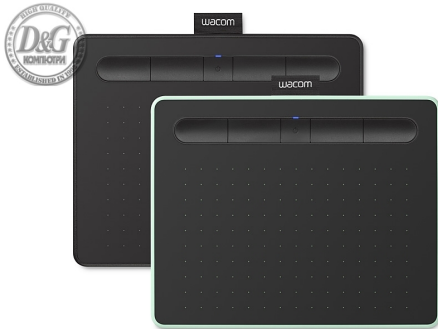

МУЛТИМЕДИЙНИ ПРОДУКТИ > Графични таблети

Wacom Intuos S Bluetooth Black

Модел : CTL-4100WLK-N

Wacom Intuos S Bluetooth Black

Технология: Patented electromagnetic resonance method

Резолюция, Ipi: 2540 Ipi

Активна площ (Ш, Д), mm: 152x95

Нива на натиск: 4096

Писалка: Wacom Pen 4K (LP-1100K)

Брой експресни клавиши: 4 customizable application-specific settings

Интерфейс: USB to micro USB cable included

Системни изисквания: Windows 7 or later (excluding Windows 10 S; latest service pack/build), OS X 10.11 or later (latest update), standard USB Type-A port, Bluetooth Classic for wireless connection (Bluetooth models only):

Батерия: Li-ion 1265 mAh

Цвят: Black

Размери (Ш, Д, В), mm: 200 x 160 x 8.8 mm

Тегло, g: 250 g, Pen: 11.2g

Цена : 150.00 лв. с ДДС

Наличност: Този продукт е бил добавен в нашия каталог на Пт 27 декември, 2024