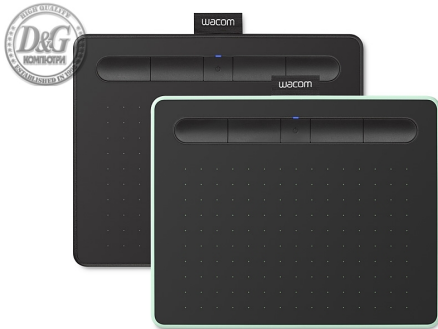

МУЛТИМЕДИЙНИ ПРОДУКТИ > Графични таблети

Wacom Intuos S Black

Модел : CTL-4100K-N

Wacom Intuos S Black

Технология: Patented electromagnetic resonance method

Резолюция, lpi: 2540 lpi

Активна площ (Ш, Д), mm: 152x95

Нива на натиск: 4096

Писалка: Wacom Pen 4K (LP-1100K)

Брой експресни клавиши: 4 customizable application-specific settings

Интерфейс: USB to micro USB cable included

Системни изисквания: Windows 7 or later (excluding Windows 10 S; latest service pack/build), OS X 10.11 or later (latest update), standard USB Type-A port, Bluetooth Classic for wireless connection (Bluetooth models only:

CTL-4100WL, CTL-6100WL), internet access to download

Софтуер: Choice of 1, 2 or 3 creative software included, depending on model. Corel Painter Essentials 6 (64bit), Corel AfterShot 3 (64bit), CLIP STUDIO PAINT PRO

Батерия: -

Цвят: Black

Размери (Ш, Д, В), mm: 200 x 160 x 8.8 mm

Тегло, g: 230 g, Pen: 11.2g

Цена : 120.00 лв. с ДДС

Наличност: Този продукт е бил добавен в нашия каталог на Пт 27 декември, 2024