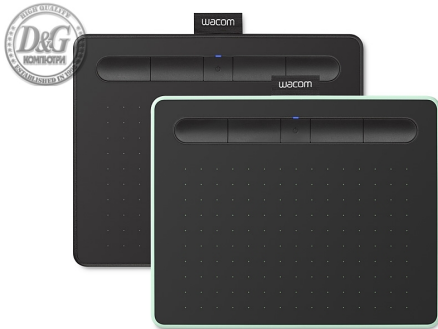

МУЛТИМЕДИЙНИ ПРОДУКТИ > Графични таблети

## Wacom Intuos S Black

Модел : CTL-4100K-N

Wacom Intuos S Black

Технология: Patented electromagnetic resonance method

Резолюция, lpi: 2540 lpi

Активна площ (Ш, Д), mm: 152x95

Нива на натиск: 4096

Писалка: Wacom Pen 4K (LP-1100K)

Батерия: -

Цвят: Black

Размери (Ш, Д, В), mm: 200 x 160 x 8.8 mm

Тегло, g: 230 g, Pen: 11.2g

Цена : 120.00 лв. с ДДС

Наличност: Този продукт е бил добавен в нашия каталог на Пт 27 декември, 2024