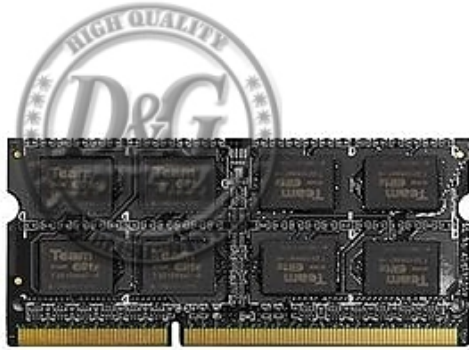

КОМПЮТЪРНИ КОМПОНЕНТИ > Памети

8G DDR3L 1600 TEAM ELITE SODIM

Модел : 8G DDR3L 1600 TEAM ELITE SODIM

8G DDR3L 1600 TEAM ELITE SODIM

Type: DDR3L

Capacity: 8 GB

Form Factor: 204Pin SO-DIMM Non ECC

Speed: 1600MHz